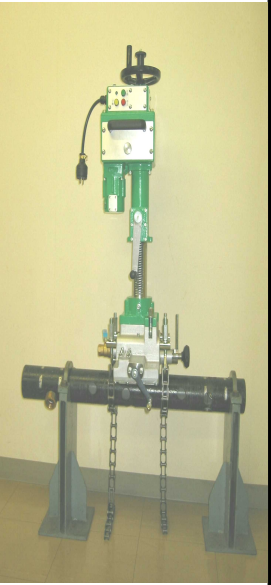

各種業界で活躍する明和のモータ

自動裁断

手動裁断

切断

油圧

薬液

特殊工具
(拡径機)

ポンプ(移送)

和便器カット

粉流体

灯油

電力遮断

ピッチングマシン

特殊機械

介護用リフト

作業用ウインチ